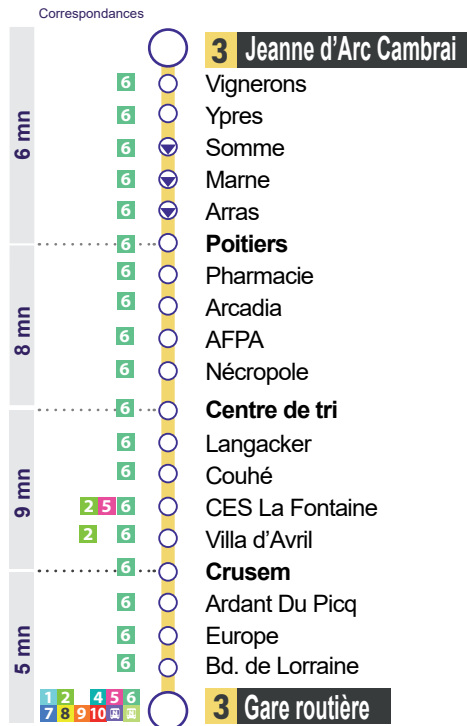

Schéma de ligne

3 Jeanne d'Arc Cambrai- Gare routière

Du lundi au samedi sauf dimanche et jours fériés

		LMCJV						
Jeanne d'Arc Cambrai	07:15	07:15	08:25	10:00	13:00	16:34	17:34	18:25
Vignerons	07:16	07:16	08:26	10:01	13:01	16:35	17:35	18:26
Ypres	07:17	07:18	08:27	10:02	13:02	16:36	17:36	18:27
Somme	07:18		08:28	10:03	13:03	16:37	17:37	18:28
Marne	07:19		08:29	10:04	13:04	16:38	17:38	18:29
Arras	07:20		08:30	10:05	13:05	16:39	17:39	18:30
Poitiers	07:21	07:19	08:31	10:06	13:06	16:40	17:40	18:31
Pharmacie	07:22	07:20	08:32	10:07	13:07	16:41	17:41	18:32
Arcadia	07:24	07:22	08:34	10:09	13:09	16:43	17:43	18:34
AFPA	07:27	07:25	08:37	10:12	13:12	16:46	17:46	18:37
Nécropole	07:28	07:26	08:38	10:13	13:13	16:47	17:47	18:38
Centre de tri	07:29	07:27	08:39	10:14	13:14	16:48	17:48	18:39
Langacker	07:30	07:28	08:40	10:15	13:15	16:49	17:49	18:40
Couhé		07:29	08:41	10:16	13:16			
CES La Fontaine		07:31	08:42	10:17	13:17			
Villa d'Avril		07:34	08:43	10:18	13:18			
Crusem	07:31	07:35	08:44	10:19	13:19	16:50	17:50	18:41
Ardant Du Picq	07:32	07:37	08:44	10:19	13:19	16:51	17:51	18:42
Europe	07:33	07:38	08:45	10:20	13:20	16:52	17:52	18:43
Bd. de Lorraine	07:34	07:39	08:46	10:21	13:21	16:53	17:53	18:44
Gare routière Quai 3	07:36	07:40	08:48	10:23	13:23	16:55	17:55	18:46