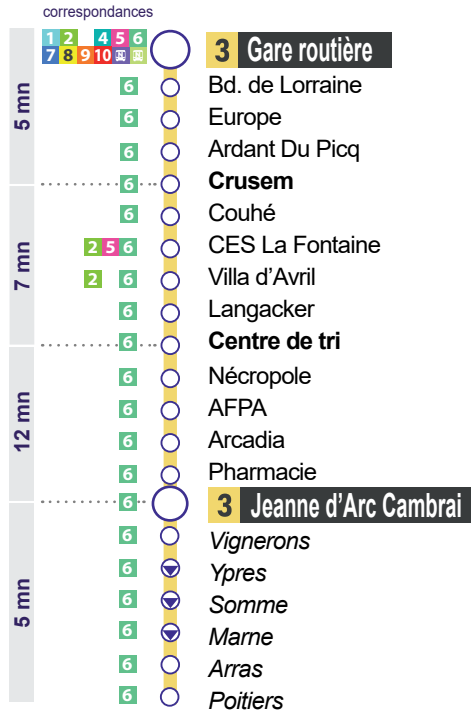

3 Gare Routière - Jeanne d'Arc Cambrai

Du lundi au samedi sauf dimanche et jours fériés

Circule uniquement en période scolaire

				Mer.	LMJV	LMJV					
Gare routière Quai 3	07:45	08:10	10:30		12:15		16:15		17:15	18:10	19:10
Bd. de Lorraine	07:46	08:12	10:31		12:16		16:16		17:16	18:12	19:11
Europe	07:48	08:13	10:32		12:17		16:17		17:17	18:13	19:12
Ardant Du Picq	07:49	08:14	10:33		12:18		16:18		17:18	18:14	19:13
Crusem	07:50	08:15	10:34		12:19		16:19		17:19	18:15	19:15
Couhé			10:35		12:20		16:20		17:20		
CES La Fontaine			10:37	12:05	12:22	15:35	16:22	16:35	17:22		
Villa d'Avril			10:38	12:06	12:23	15:35	16:23	16:35	17:23		
Langacker	07:51	08:16	10:40	12:07	12:25	15:37	16:25	16:37	17:25	18:16	19:16
Centre de tri	07:53	08:17	10:41	12:08	12:26	15:38	16:26	16:38	17:26	18:17	19:17
Nécropole	07:54	08:18	10:42	12:09	12:27	15:39	16:27	16:39	17:27	18:18	19:18
AFPA	07:55	08:19	10:43	12:10	12:28	15:40	16:28	16:40	17:28	18:19	
Arcadia		08:22	10:46	12:18	12:31	15:48	16:31	16:48	17:31	18:22	
Pharmacie		08:23	10:47	12:19	12:32	15:49	16:32	16:49	17:32	18:23	
Jeanne d'Arc Cambrai	08:25	10:49	12:20	12:34	15:50	16:34	16:50		17:34	18:25	
Vignerons		10:50	12:21		15:51		16:51				
Ypres		10:51	12:22		15:52		16:52				
Somme		10:52	12:23		15:53		16:53				
Marne		10:52	12:23		15:53		16:53				
Arras		10:53	12:24		15:54		16:54				
Poitiers		10:54	12:25		15:55		16:55				